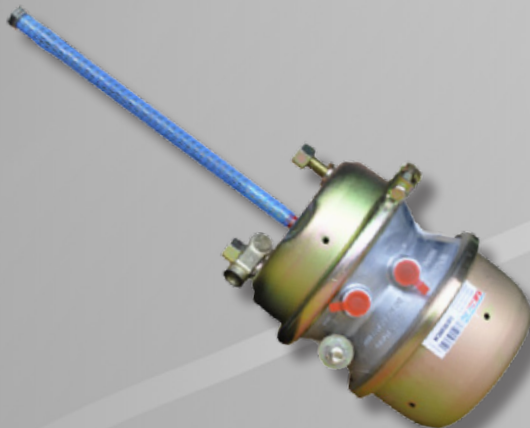

## CHAMBERS

**PIGGYBACK-KIT 3030 CAGED STANDARD**

*PART# SB3030PKC*

**\$42<sup>00</sup>\***

**CHAMBER-3030 INTRAXX 365MM ROD; 2.5"**

*PART# SB3030CH*

**\$44<sup>00</sup>\***

**PIGGYBACK-KIT 3030 CAGED LONG STROKE**

*PART# SB3030PKLC*

**\$45<sup>00</sup>\***

**CHAMBER-3030 COMBO W/CLEVIS**

*PART# SB3030CC*

**\$46<sup>00</sup>\***

**CHAMBER-3030 LONG STROKE COMBO**

*PART# SB3030CL*

**\$52<sup>00</sup>\***